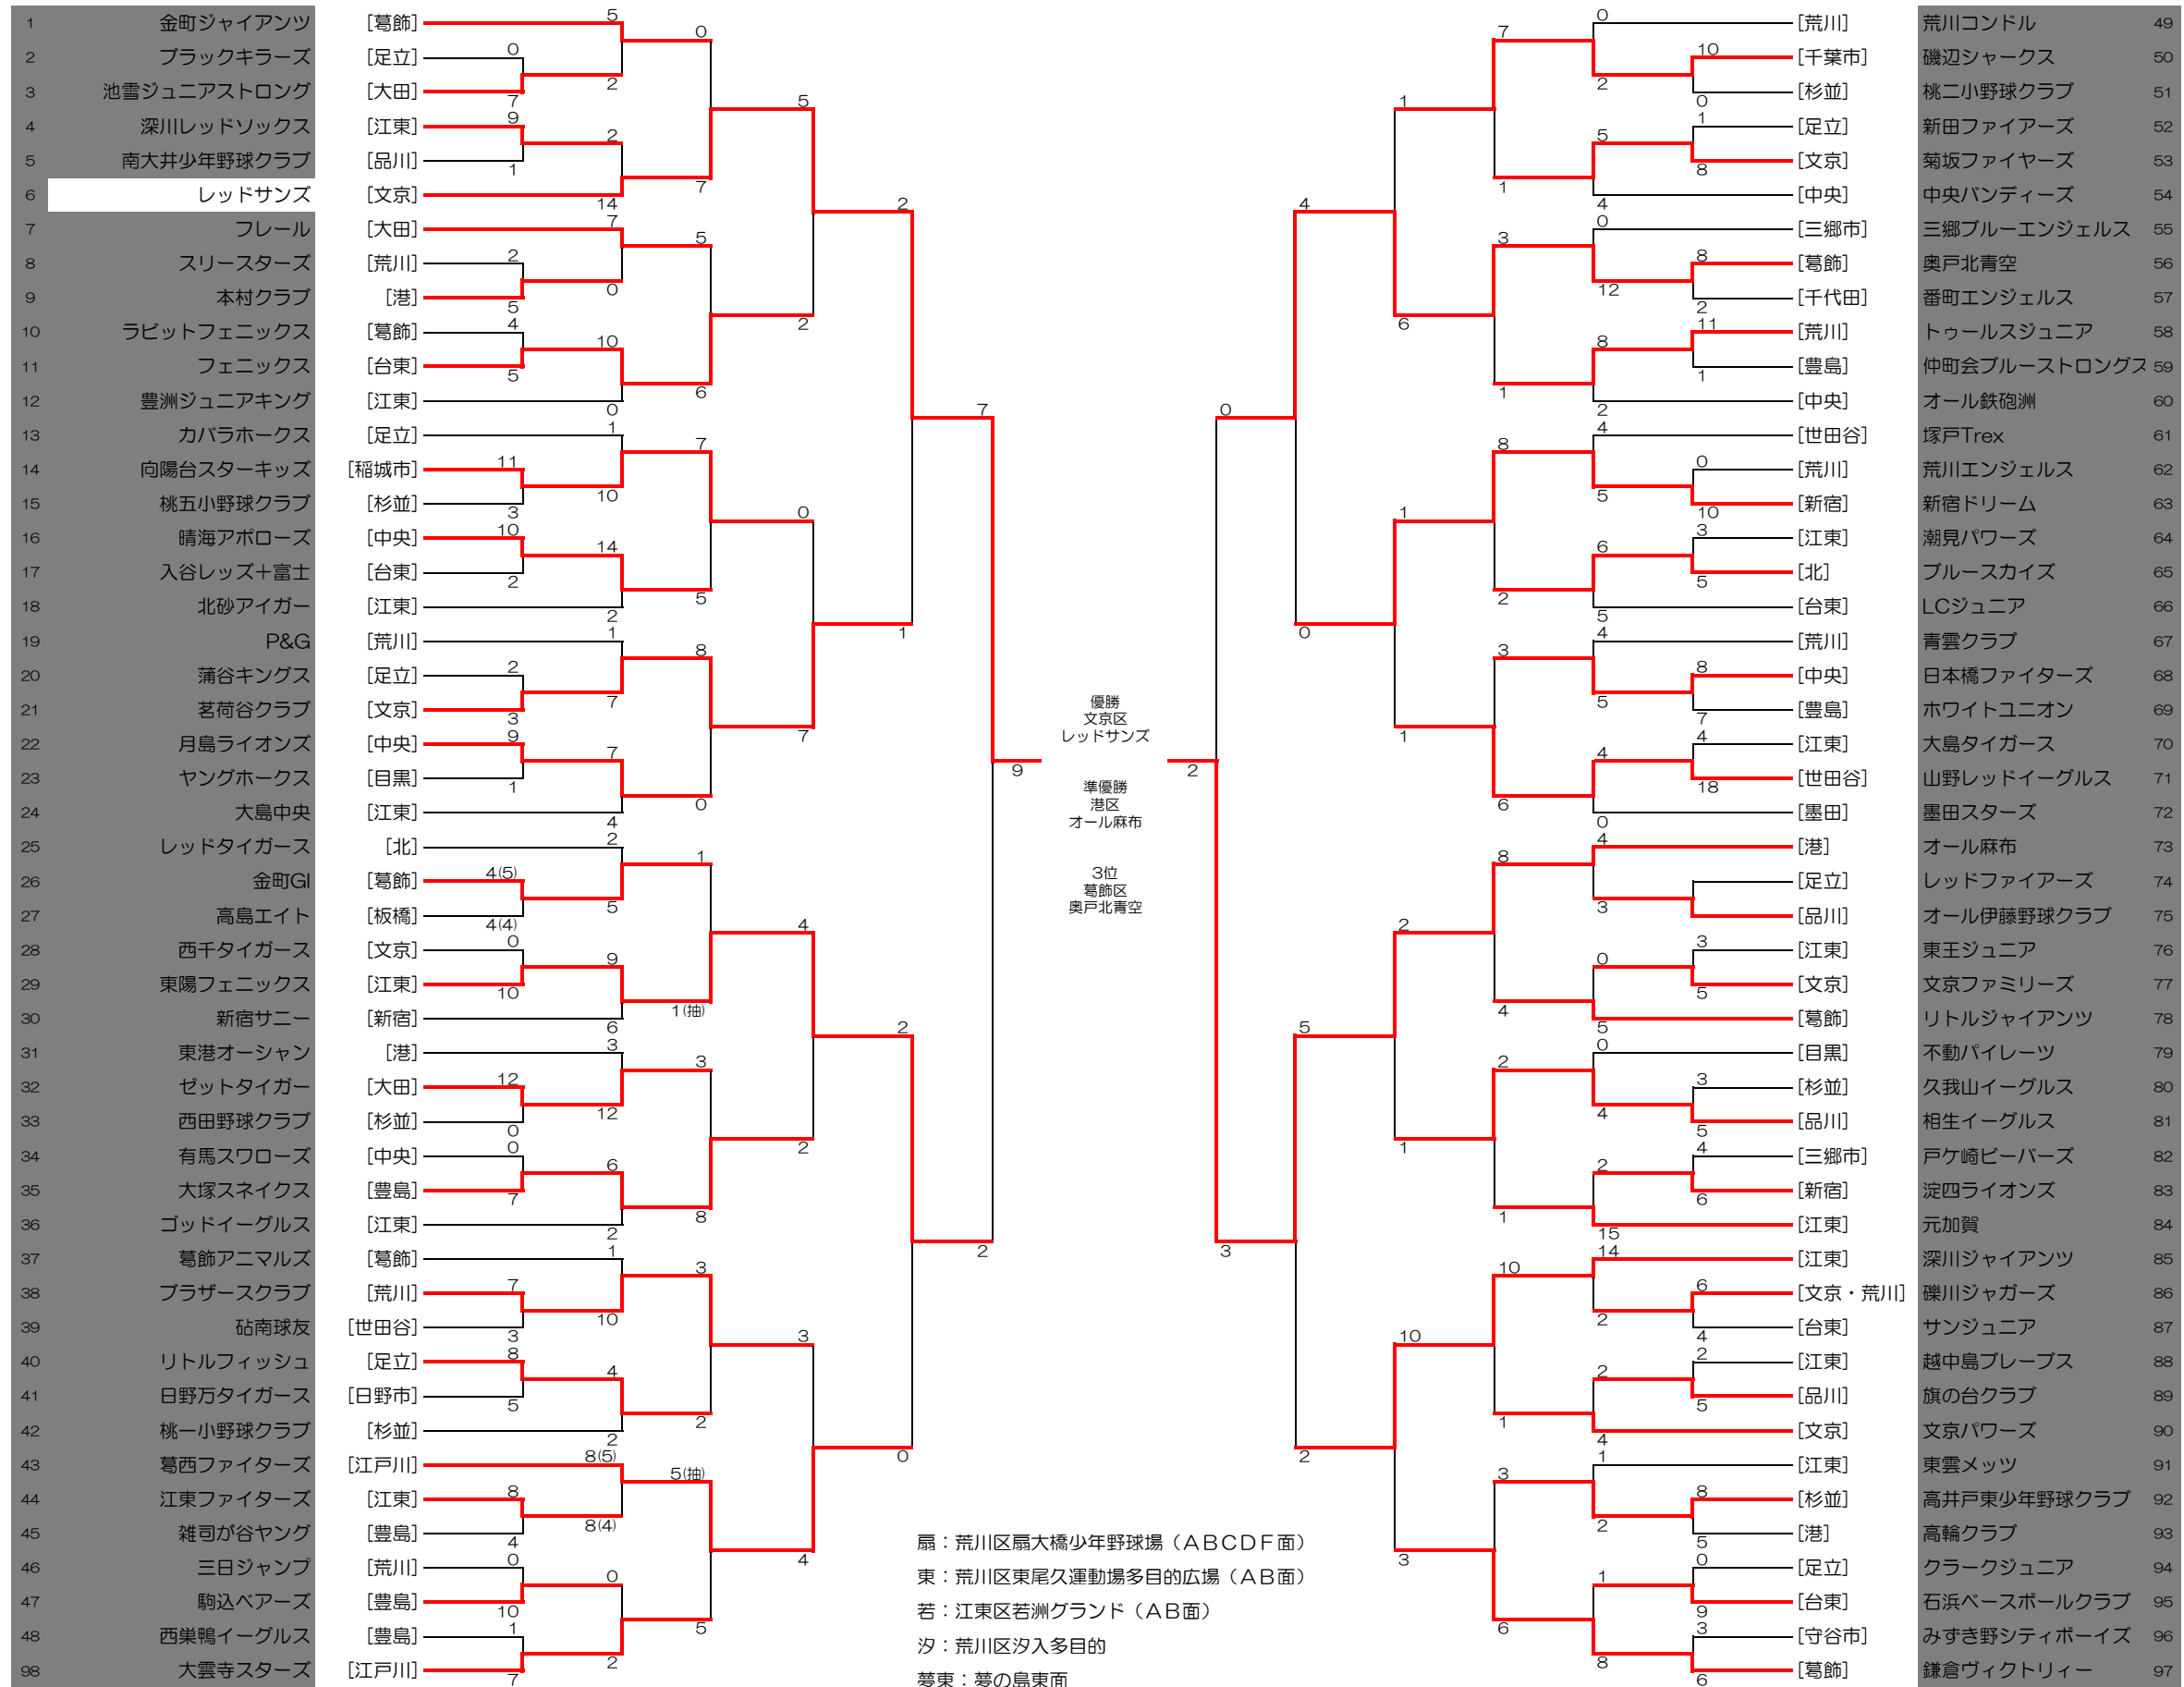

第14回荒川竹の子育成大会

※雨天やグラウンドコンディションにより時間・試合場所の変更の場合がありますので、下記ホームページにて確認して下さい。
 ※勝利チームは、必ず本部（各会場毎に設置）へ寄り、次の試合日程を確認して下さい。
 ※（一・二回戦）初戦負けのチームは、当該チーム同士の都合を調整し、各自実施して下さい、空きグラウンドがあった際には斡旋します。