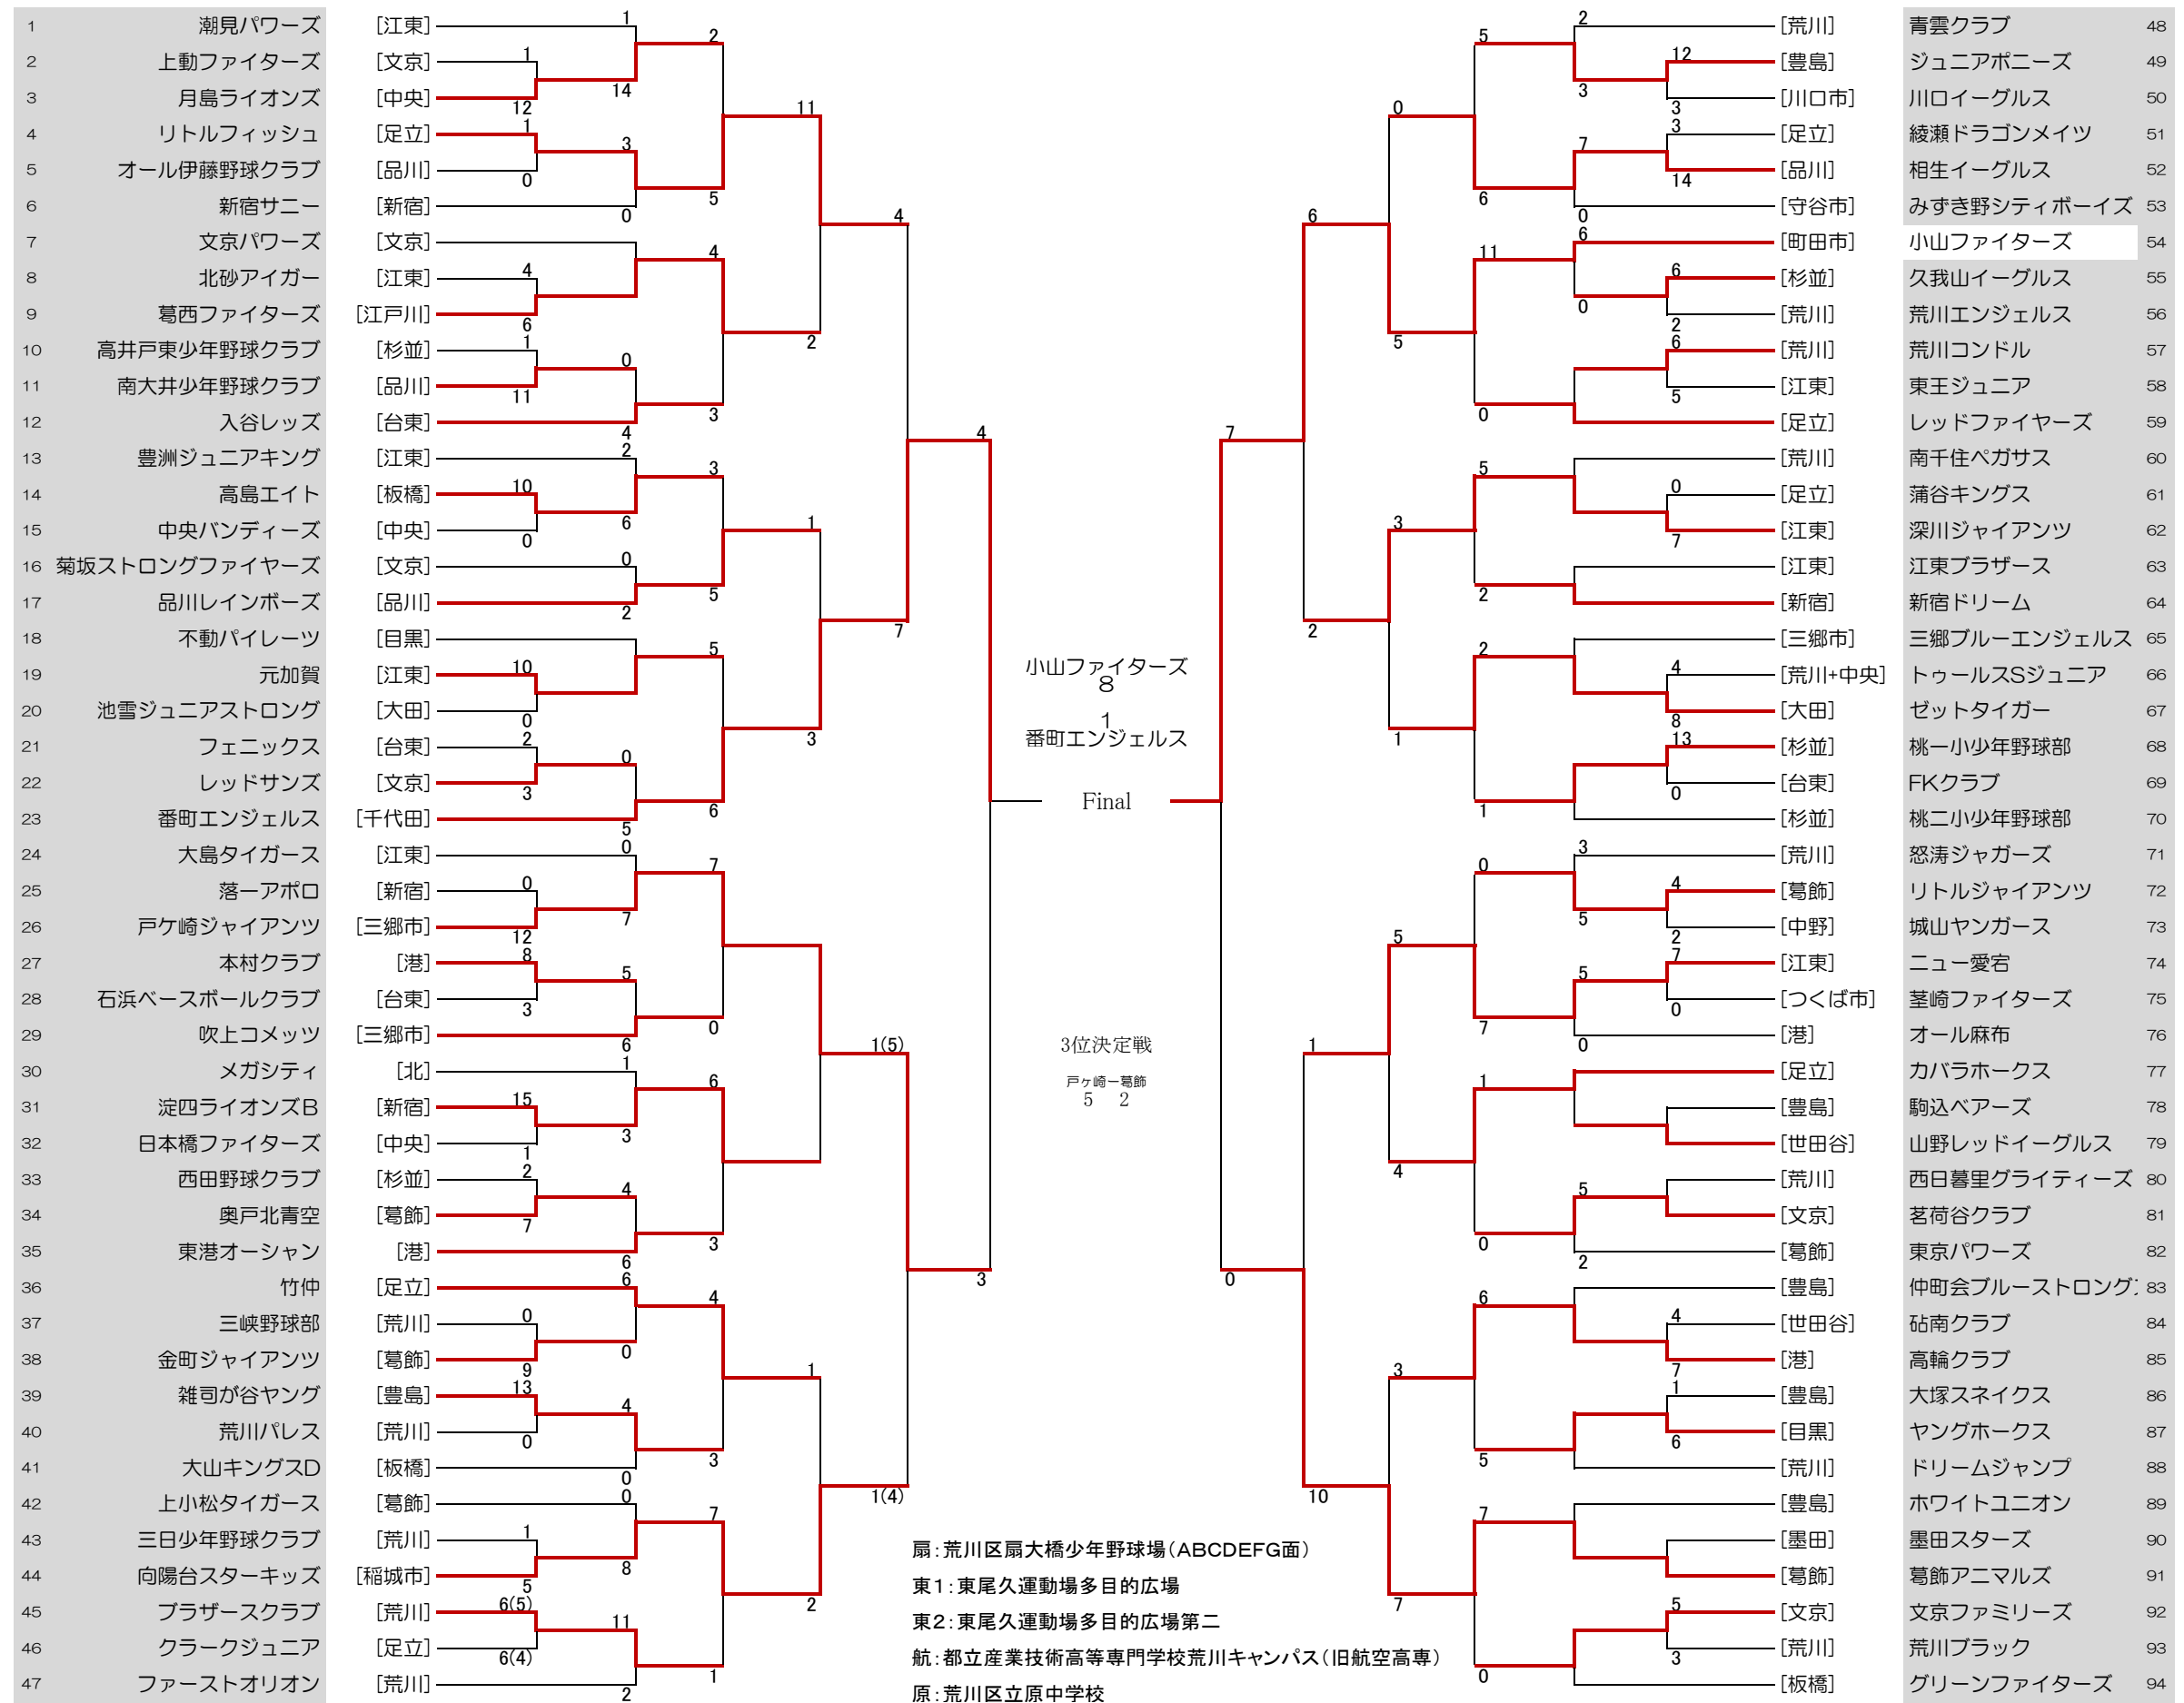

# 第12回荒川竹の子育成大会

※雨天やグラウンドコンディションにより時間・試合場所の変更の場合がありますので、下記ホームページにて確認して下さい。

※勝利チームは、必ず本部（各会場毎に設置）へ寄り、次の試合日程を確認して下さい。

※（一・二回戦）初戦負けのチームは、11/24(土)-12/9(日)を目処に、敗者戦を行います。